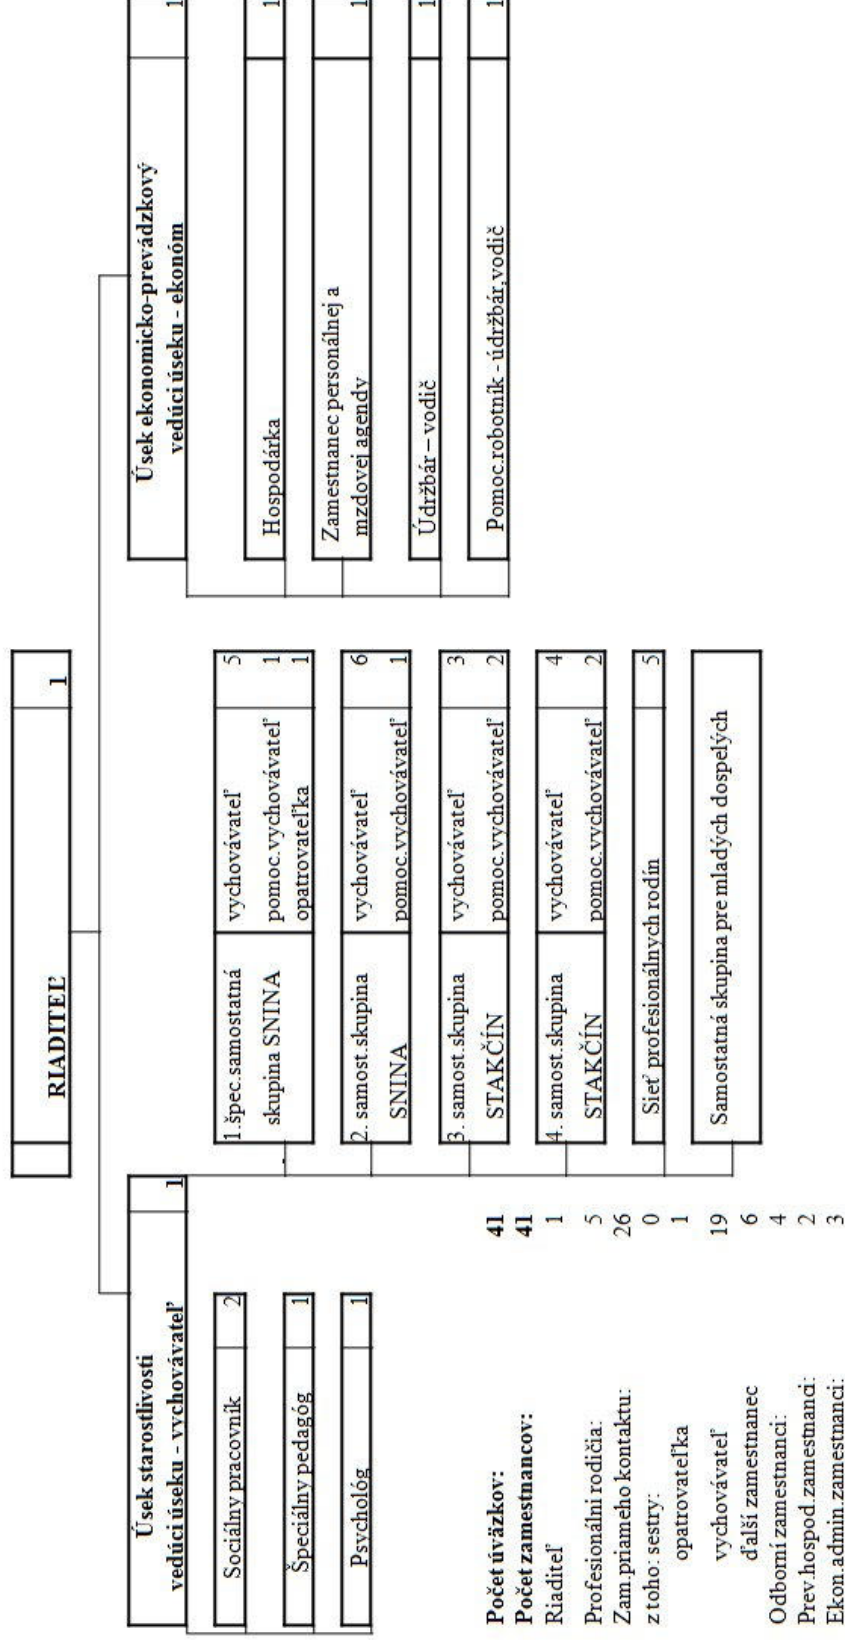

Organizačná štruktúra a zamestnanci

DETSKÝ DOMOV SNINA

Schéma organizačnej štruktúry je platná od : 01.04.2014

Schéma organizačnej štruktúry je účinná od : 01.04.2014